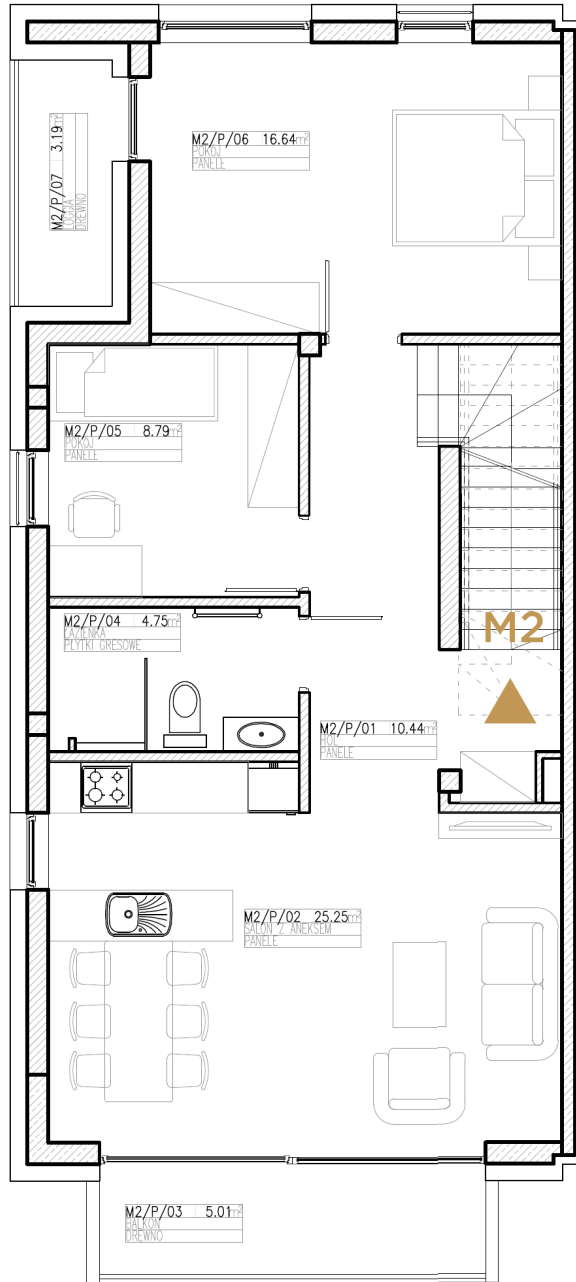

## B1 M2

Układ osiedla

POZIOM 1

PODDASZE

# APARTAMENTY RZEPICHY

KAMERALNE OSIEDLE U PODNÓŻA LASU WOLSKIEGO  
ul.Rzepichy - Wola Justowska, Kraków

KKD WOLA

Nr mieszkania	B1M2
Piętro	Parter
Cena za m2	x
Powierzchnia	107 m2
Liczba pokoi	5
Ogród / Taras	- / +
Balkon	+
Parking / Garaż	2 x / -
Cena	x

## POZIOM 1

Pokój	16.64 m <sup>2</sup>
Pokój	8.79 m <sup>2</sup>
Łazienka	4.75 m <sup>2</sup>
Salon z aneksem	25.25 m <sup>2</sup>
Loggia	3.19 m <sup>2</sup>
Hol	10.44 m <sup>2</sup>
Balkon	5.01 m <sup>2</sup>

## PODDASZE

Pokój	11.47 m <sup>2</sup>
Pokój	9.22 m <sup>2</sup>
Łazienka	6.93 m <sup>2</sup>
Korytarz	5.64 m <sup>2</sup>
Pom. techniczne	1.55 m <sup>2</sup>
Kl. schodowa	5.88 m <sup>2</sup>
Taras / Taras	5.15 / 5.15 m <sup>2</sup>