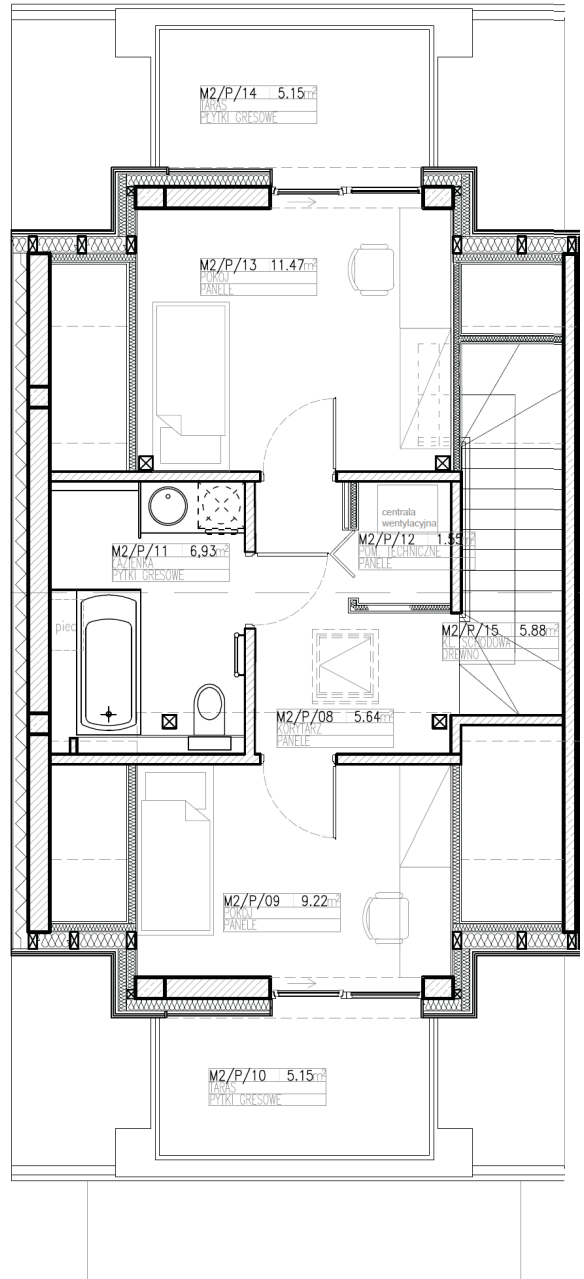

## B1 M2

Układ osiedla

POZIOM 1

PODDASZE

# APARTAMENTY RZEPICHY

KAMERALNE OSIEDLE U PODNÓŻA LASU WOLSKIEGO  
ul.Rzepichy - Wola Justowska, Kraków

KKD WOLA

Nr mieszkania	B1M2
Piętro	Parter
Cena za m2	x
Powierzchnia	107 m2
Liczba pokoi	5
Ogród / Taras	- / +
Balkon	+
Parking / Garaż	2 x / -
Cena	x

## POZIOM 1

Pokój	16.64 m <sup>2</sup>
Pokój	8.79 m <sup>2</sup>
Łazienka	4.75 m <sup>2</sup>
Salon z aneksem	25.25 m <sup>2</sup>
Loggia	3.19 m <sup>2</sup>
Hol	10.44 m <sup>2</sup>
Balkon	5.01 m <sup>2</sup>

## PODDASZE

Pokój	11.47 m <sup>2</sup>
Pokój	9.22 m <sup>2</sup>
Łazienka	6.93 m <sup>2</sup>
Korytarz	5.64 m <sup>2</sup>
Pom. techniczne	1.55 m <sup>2</sup>
Kl. schodowa	5.88 m <sup>2</sup>
Taras / Taras	5.15 / 5.15 m <sup>2</sup>