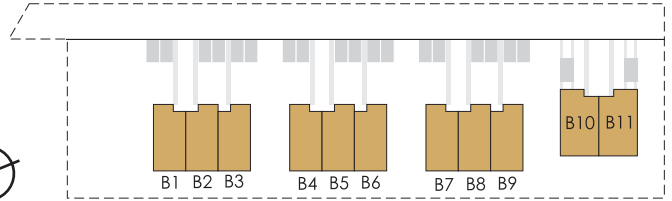

## B1 M2

Układ osiedla

POZIOM 1

PODDASZE

## POZIOM 1

Pokój	16.64 m <sup>2</sup>
Pokój	8.79 m <sup>2</sup>
Łazienka	4.75 m <sup>2</sup>
Salon z aneksem	25.25 m <sup>2</sup>
Loggia	3.19 m <sup>2</sup>
Hol	10.44 m <sup>2</sup>
Balkon	5.01 m <sup>2</sup>