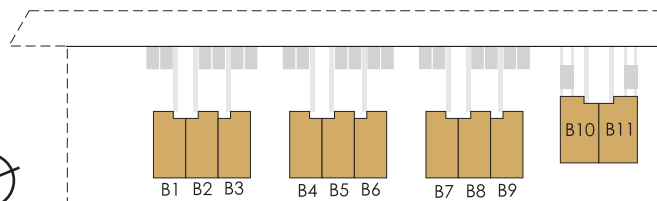

## B1 M2

Układ osiedla

POZIOM 1

PODDASZE

# APARTAMENTY RZEPICHY

KAMERALNE OSIEDLE U PODNÓŻA LASU WOLSKIEGO  
ul.Rzepichy - Wola Justowska, Kraków

KKD WOLA

Nr mieszkania	B1M2
Piętro	Parter
Cena za m2	x
Powierzchnia	107 m2
Liczba pokoi	5
Ogród / Taras	- / +
Balkon	+
Parking / Garaż	2 x / -
Cena	x