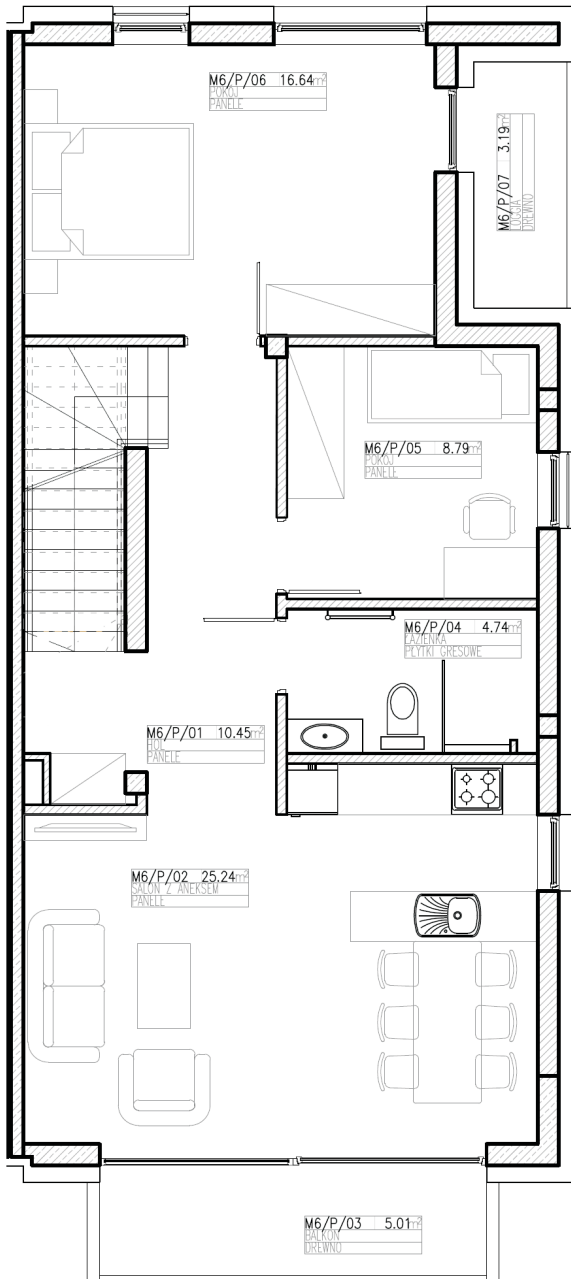

APARTAMENTY RZEPICHY

KAMERALNE OSIEDLE U PODNÓŻA LASU WOLSKIEGO
ul.Rzepichy - Wola Justowska, Kraków

B3 M2

Układ osiedla

POZIOM 1

PODDASZE

APARTAMENTY RZEPICHY

KAMERALNE OSIEDLE U PODNÓŻA LASU WOLSKIEGO
ul.Rzepichy - Wola Justowska, Kraków

KKD WOLA

Nr mieszkania	B3 M2
Piętro	Parter
Cena za m2	x
Powierzchnia	107 m2
Liczba pokoi	5
Ogród / Taras	- / +
Balkon	+
Parking / Garaż	2 x / -
Cena	x

Układ osiedla

POZIOM 1

Pokój	16.64 m ²
Pokój	8.79 m ²
Łazienka	4.75 m ²
Salon z aneksem	25.24 m ²
Loggia	3.19 m ²
Hol	10.45 m ²
Balkon	5.01 m ²

PODDASZE

Pokój	11.47 m ²
Pokój	9.22 m ²
Łazienka	6.93 m ²
Korytarz	5.64 m ²
Pom. techniczne	1.55 m ²
Kl. schodowa	5.88 m ²
Taras / Taras	5.15 / 5.15 m ²