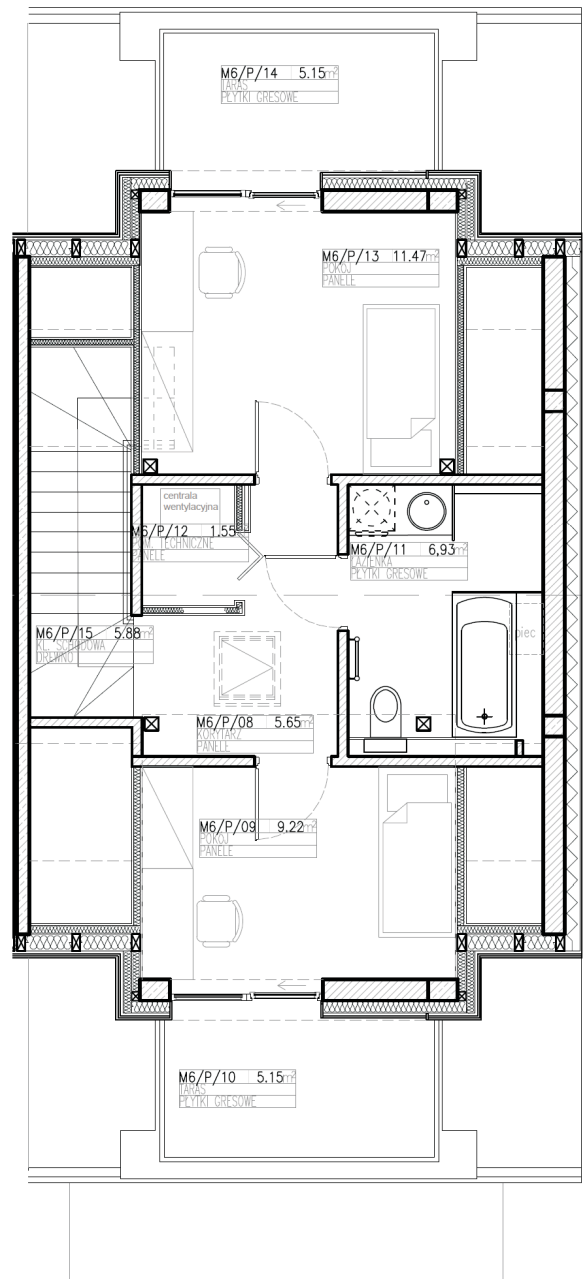

APARTAMENTY RZEPICHY

KAMERALNE OSIEDLE U PODNÓŻA LASU WOLSKIEGO
ul.Rzepichy - Wola Justowska, Kraków

B3 M2

Układ osiedla

POZIOM 1

PODDASZE

APARTAMENTY RZEPICHY

KAMERALNE OSIEDLE U PODNÓŻA LASU WOLSKIEGO
ul.Rzepichy - Wola Justowska, Kraków

KKD WOLA

Nr mieszkania	B3 M2
Piętro	Parter
Cena za m2	x
Powierzchnia	107 m2
Liczba pokoi	5
Ogród / Taras	- / +
Balkon	+
Parking / Garaż	2 x / -
Cena	x

Układ osiedla

POZIOM 1

Pokój	16.64 m ²
Pokój	8.79 m ²
Łazienka	4.75 m ²
Salon z aneksem	25.24 m ²
Loggia	3.19 m ²
Hol	10.45 m ²
Balkon	5.01 m ²

PODDASZE

Pokój	11.47 m ²
Pokój	9.22 m ²
Łazienka	6.93 m ²
Korytarz	5.64 m ²
Pom. techniczne	1.55 m ²
Kl. schodowa	5.88 m ²
Taras / Taras	5.15 / 5.15 m ²