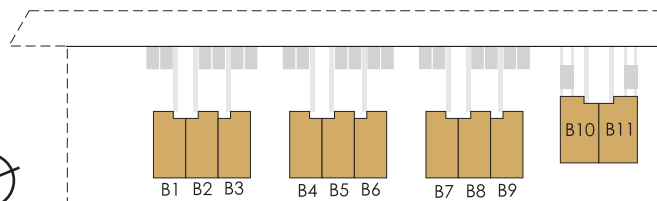

APARTAMENTY RZEPICHY

KAMERALNE OSIEDLE U PODNÓŻA LASU WOLSKIEGO
ul.Rzepichy - Wola Justowska, Kraków

B3 M2

Układ osiedla

POZIOM 1

PODDASZE

APARTAMENTY RZEPICHY

KAMERALNE OSIEDLE U PODNÓŻA LASU WOLSKIEGO
ul.Rzepichy - Wola Justowska, Kraków

KKD WOLA

Nr mieszkania	B3 M2
Piętro	Parter
Cena za m2	x
Powierzchnia	107 m2
Liczba pokoi	5
Ogród / Taras	- / +
Balkon	+
Parking / Garaż	2 x / -
Cena	x

Układ osiedla

POZIOM 1

Pokój	16.64 m ²
Pokój	8.79 m ²
Łazienka	4.75 m ²
Salon z aneksem	25.24 m ²
Loggia	3.19 m ²
Hol	10.45 m ²
Balkon	5.01 m ²