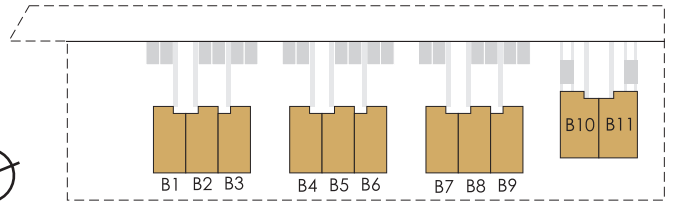

APARTAMENTY RZEPICHY

KAMERALNE OSIEDLE U PODNÓŻA LASU WOLSKIEGO
ul.Rzepichy - Wola Justowska, Kraków

B3 M2

Układ osiedla

POZIOM 1

PODDASZE

APARTAMENTY RZEPICHY

KAMERALNE OSIEDLE U PODNÓŻA LASU WOLSKIEGO
ul.Rzepichy - Wola Justowska, Kraków

KKD WOLA

Nr mieszkania	B3 M2
Piętro	Parter
Cena za m2	x
Powierzchnia	107 m2
Liczba pokoi	5
Ogród / Taras	- / +
Balkon	+
Parking / Garaż	2 x / -
Cena	x

Układ osiedla

POZIOM 1

Pokój	16.64 m ²
Pokój	8.79 m ²
Łazienka	4.75 m ²
Salon z aneksem	25.24 m ²
Loggia	3.19 m ²
Hol	10.45 m ²
Balkon	5.01 m ²

PODDASZE

Pokój	11.47 m ²
Pokój	9.22 m ²
Łazienka	6.93 m ²
Korytarz	5.64 m ²
Pom. techniczne	1.55 m ²
Kl. schodowa	5.88 m ²
Taras / Taras	5.15 / 5.15 m ²