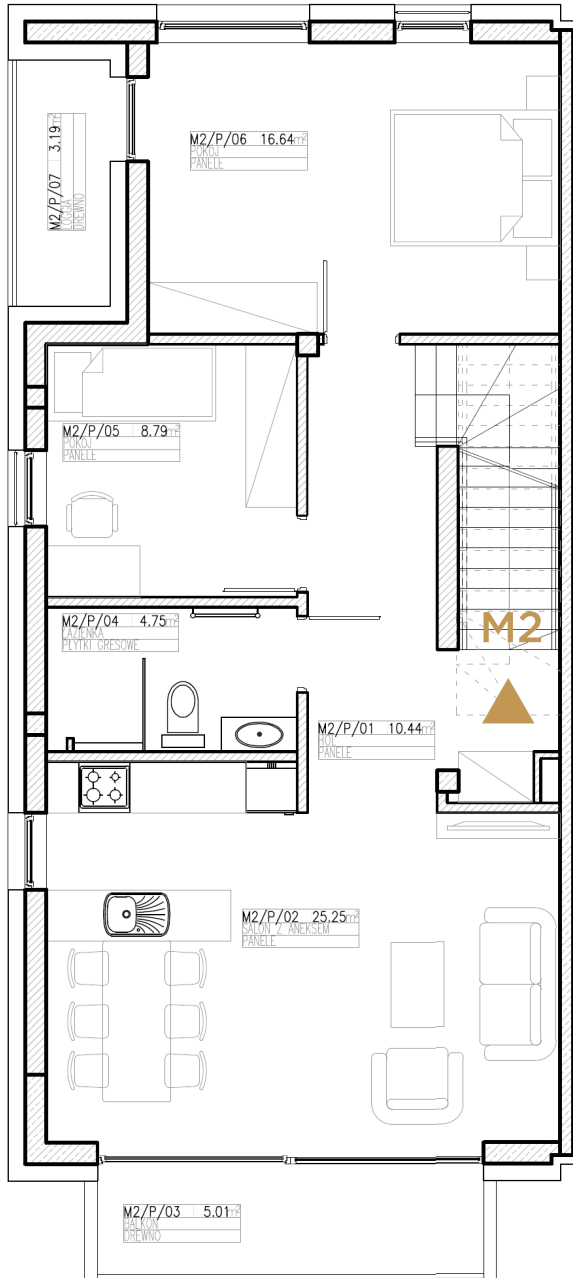

APARTAMENTY RZEPICHY

KAMERALNE OSIEDLE U PODNÓŻA LASU WOLSKIEGO
ul.Rzepichy - Wola Justowska, Kraków

B4 M2

Układ osiedla

POZIOM 1

PODDASZE

APARTAMENTY RZEPICHY

KAMERALNE OSIEDLE U PODNÓŻA LASU WOLSKIEGO
ul.Rzepichy - Wola Justowska, Kraków

KKD WOLA

Nr mieszkania	B4M2
Piętro	Parter
Cena za m2	x
Powierzchnia	107 m2
Liczba pokoi	5
Ogród / Taras	- / +
Balkon	+
Parking / Garaż	2 x / -
Cena	x

Układ osiedla

POZIOM 1

Pokój	16.64 m ²
Pokój	8.79 m ²
Łazienka	4.75 m ²
Salon z aneksem	25.25 m ²
Loggia	3.19 m ²
Hol	10.44 m ²
Balkon	5.01 m ²

PODDASZE

Pokój	11.47 m ²
Pokój	9.22 m ²
Łazienka	6.93 m ²
Korytarz	5.64 m ²
Pom. techniczne	1.55 m ²
Kl. schodowa	5.88 m ²
Taras / Taras	5.15 / 5.15 m ²