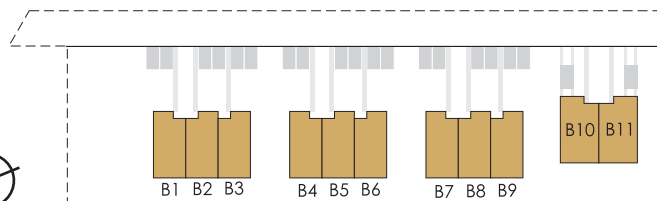

APARTAMENTY RZEPICHY

KAMERALNE OSIEDLE U PODNÓŻA LASU WOLSKIEGO
ul.Rzepichy - Wola Justowska, Kraków

B4 M2

Układ osiedla

POZIOM 1

PODDASZE

APARTAMENTY RZEPICHY

KAMERALNE OSIEDLE U PODNÓŻA LASU WOLSKIEGO
ul.Rzepichy - Wola Justowska, Kraków

KKD WOLA

Nr mieszkania	B4M2
Piętro	Parter
Cena za m2	x
Powierzchnia	107 m2
Liczba pokoi	5
Ogród / Taras	- / +
Balkon	+
Parking / Garaż	2 x / -
Cena	x

Układ osiedla

POZIOM 1

Pokój	16.64 m ²
Pokój	8.79 m ²
Łazienka	4.75 m ²
Salon z aneksem	25.25 m ²
Loggia	3.19 m ²
Hol	10.44 m ²
Balkon	5.01 m ²