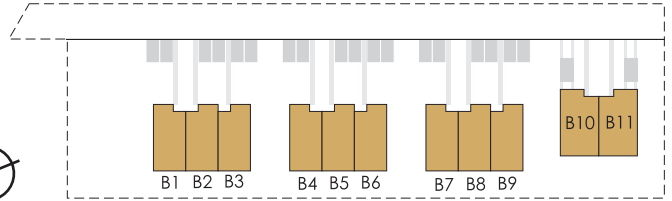

APARTAMENTY RZEPICHY

KAMERALNE OSIEDLE U PODNÓŻA LASU WOLSKIEGO
ul.Rzepichy - Wola Justowska, Kraków

B4 M2

Układ osiedla

POZIOM 1

PODDASZE

APARTAMENTY RZEPICHY

KAMERALNE OSIEDLE U PODNÓŻA LASU WOLSKIEGO
ul.Rzepichy - Wola Justowska, Kraków

KKD WOLA

Nr mieszkania	B4M2
Piętro	Parter
Cena za m2	x
Powierzchnia	107 m2
Liczba pokoi	5
Ogród / Taras	- / +
Balkon	+
Parking / Garaż	2 x / -
Cena	x

Układ osiedla

POZIOM 1

Pokój	16.64 m ²
Pokój	8.79 m ²
Łazienka	4.75 m ²
Salon z aneksem	25.25 m ²
Loggia	3.19 m ²
Hol	10.44 m ²
Balkon	5.01 m ²

PODDASZE

Pokój	11.47 m ²
Pokój	9.22 m ²
Łazienka	6.93 m ²
Korytarz	5.64 m ²
Pom. techniczne	1.55 m ²
Kl. schodowa	5.88 m ²
Taras / Taras	5.15 / 5.15 m ²