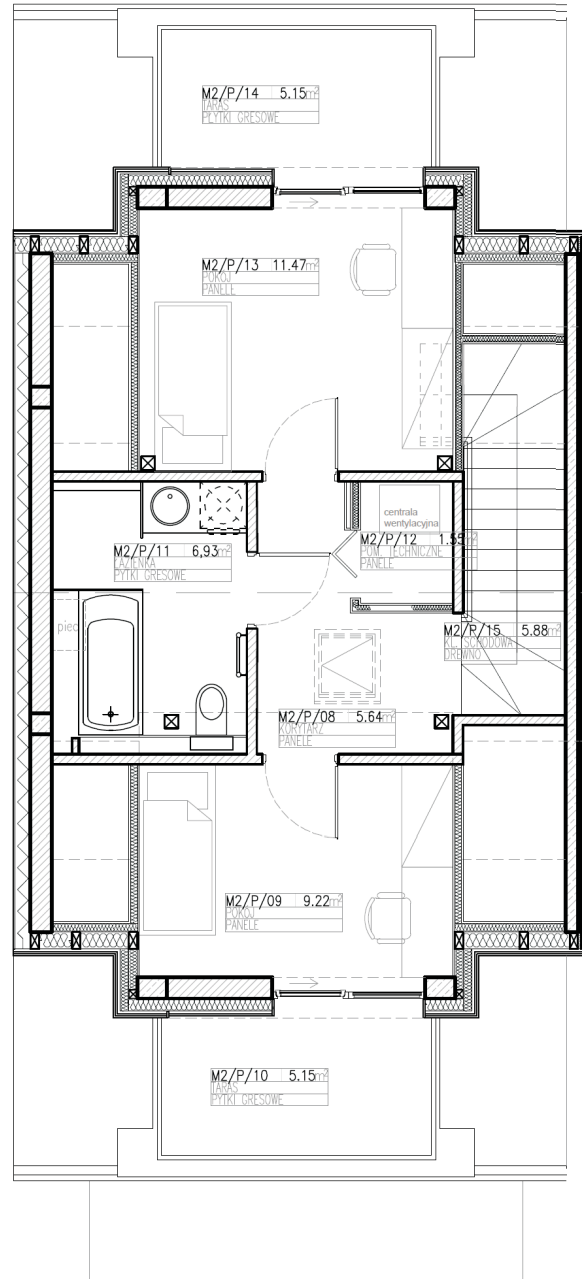

APARTAMENTY RZEPICHY

KAMERALNE OSIEDLE U PODNÓŻA LASU WOLSKIEGO
ul.Rzepichy - Wola Justowska, Kraków

B4 M2

Układ osiedla

POZIOM 1

PODDASZE

APARTAMENTY RZEPICHY

KAMERALNE OSIEDLE U PODNÓŻA LASU WOLSKIEGO
ul.Rzepichy - Wola Justowska, Kraków

KKD WOLA

Nr mieszkania	B4M2
Piętro	Parter
Cena za m2	x
Powierzchnia	107 m2
Liczba pokoi	5
Ogród / Taras	- / +
Balkon	+
Parking / Garaż	2 x / -
Cena	x

Układ osiedla

POZIOM 1

Pokój	16.64 m ²
Pokój	8.79 m ²
Łazienka	4.75 m ²
Salon z aneksem	25.25 m ²
Loggia	3.19 m ²
Hol	10.44 m ²
Balkon	5.01 m ²

PODDASZE

Pokój	11.47 m ²
Pokój	9.22 m ²
Łazienka	6.93 m ²
Korytarz	5.64 m ²
Pom. techniczne	1.55 m ²
Kl. schodowa	5.88 m ²
Taras / Taras	5.15 / 5.15 m ²