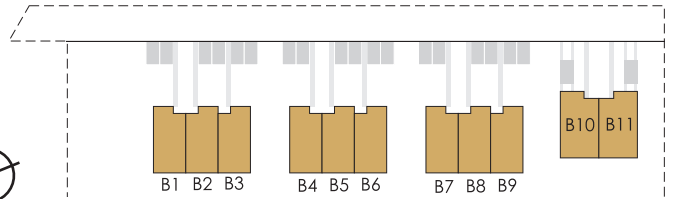

APARTAMENTY RZEPICHY

KAMERALNE OSIEDLE U PODNÓŻA LASU WOLSKIEGO
ul.Rzepichy - Wola Justowska, Kraków

B5 M2

Układ osiedla

POZIOM 1

PODDASZE

APARTAMENTY RZEPICHY

KAMERALNE OSIEDLE U PODNÓŻA LASU WOLSKIEGO
ul.Rzepichy - Wola Justowska, Kraków

KKD WOLA

Nr mieszkania	B5 M2
Piętro	Parter
Cena za m2	x
Powierzchnia	106 m2
Liczba pokoi	5
Ogród / Taras	- / +
Balkon	+
Parking / Garaż	2 x / -
Cena	x

Układ osiedla

POZIOM 1

Pokój	14.42 m ²
Pokój	9.81 m ²
Łazienka	5.72 m ²
Salon z aneksem	30.22 m ²
Loggia	x
Hol	9.79 m ²
Balkon	4.68 m ²