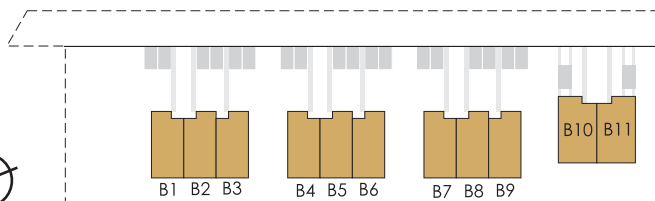

APARTAMENTY RZEPICHY

KAMERALNE OSIEDLE U PODNÓŻA LASU WOLSKIEGO
ul.Rzepichy - Wola Justowska, Kraków

B5 M2

Układ osiedla

POZIOM 1

PODDASZE

APARTAMENTY RZEPICHY

KAMERALNE OSIEDLE U PODNÓŻA LASU WOLSKIEGO
ul.Rzepichy - Wola Justowska, Kraków

KKD WOLA

Nr mieszkania	B5 M2
Piętro	Parter
Cena za m2	x
Powierzchnia	106 m2
Liczba pokoi	5
Ogród / Taras	- / +
Balkon	+
Parking / Garaż	2 x / -
Cena	x

Układ osiedla

POZIOM 1

Pokój	14.42 m ²
Pokój	9.81 m ²
Łazienka	5.72 m ²
Salon z aneksem	30.22 m ²
Loggia	x
Hol	9.79 m ²
Balkon	4.68 m ²