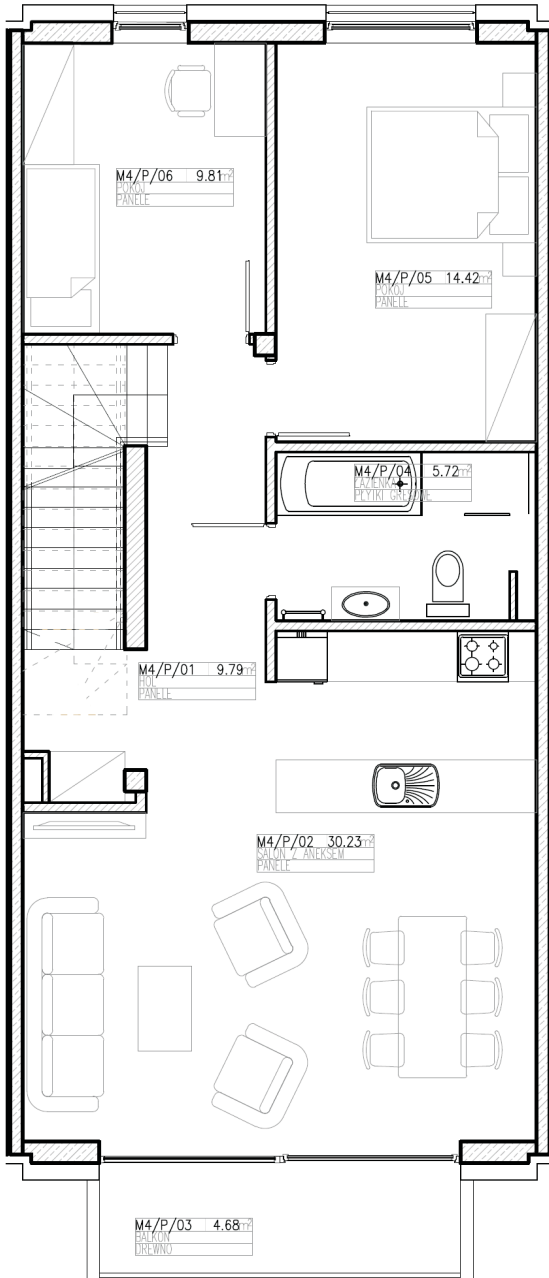

APARTAMENTY RZEPICHY

KAMERALNE OSIEDLE U PODNÓŻA LASU WOLSKIEGO
ul.Rzepichy - Wola Justowska, Kraków

B5 M2

Układ osiedla

POZIOM 1

PODDASZE

APARTAMENTY RZEPICHY

KAMERALNE OSIEDLE U PODNÓŻA LASU WOLSKIEGO
ul.Rzepichy - Wola Justowska, Kraków

KKD WOLA

Nr mieszkania	B5 M2
Piętro	Parter
Cena za m2	x
Powierzchnia	106 m2
Liczba pokoi	5
Ogród / Taras	- / +
Balkon	+
Parking / Garaż	2 x / -
Cena	x

Układ osiedla

POZIOM 1

Pokój	14.42 m ²
Pokój	9.81 m ²
Łazienka	5.72 m ²
Salon z aneksem	30.22 m ²
Loggia	x
Hol	9.79 m ²
Balkon	4.68 m ²

PODDASZE

Pokój	10.58 m ²
Pokój	9.22 m ²
Łazienka	4.63 m ²
Korytarz	7.06 m ²
Pom. techniczne	1.55 m ²
Kl. schodowa	5.88 m ²
Taras / Taras	4.70 / 4.70 m ²