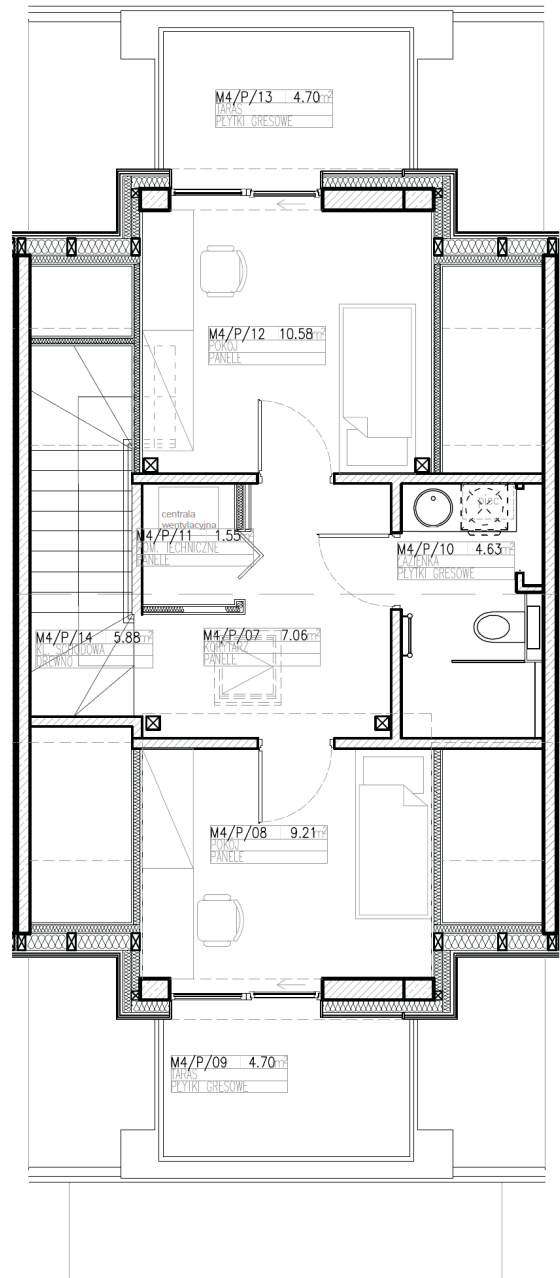

APARTAMENTY RZEPICHY

KAMERALNE OSIEDLE U PODNÓŻA LASU WOLSKIEGO
ul.Rzepichy - Wola Justowska, Kraków

B5 M2

Układ osiedla

POZIOM 1

PODDASZE

APARTAMENTY RZEPICHY

KAMERALNE OSIEDLE U PODNÓŻA LASU WOLSKIEGO
ul.Rzepichy - Wola Justowska, Kraków

KKD WOLA

Nr mieszkania	B5 M2
Piętro	Parter
Cena za m2	x
Powierzchnia	106 m2
Liczba pokoi	5
Ogród / Taras	- / +
Balkon	+
Parking / Garaż	2 x / -
Cena	x

Układ osiedla

POZIOM 1

Pokój	14.42 m ²
Pokój	9.81 m ²
Łazienka	5.72 m ²
Salon z aneksem	30.22 m ²
Loggia	x
Hol	9.79 m ²
Balkon	4.68 m ²

PODDASZE

Pokój	10.58 m ²
Pokój	9.22 m ²
Łazienka	4.63 m ²
Korytarz	7.06 m ²
Pom. techniczne	1.55 m ²
Kl. schodowa	5.88 m ²
Taras / Taras	4.70 / 4.70 m ²