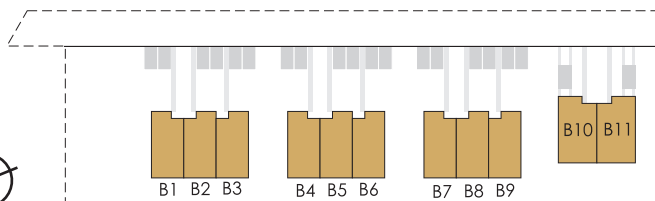

## B6 M2

Układ osiedla

POZIOM 1

PODDASZE

# APARTAMENTY RZEPICHY

KAMERALNE OSIEDLE U PODNÓŻA LASU WOLSKIEGO  
ul.Rzepichy - Wola Justowska, Kraków

KKD WOLA

Nr mieszkania	B6 M2
Piętro	Parter
Cena za m2	x
Powierzchnia	107 m2
Liczba pokoi	5
Ogród / Taras	- / +
Balkon	+
Parking / Garaż	2 x / -
Cena	x