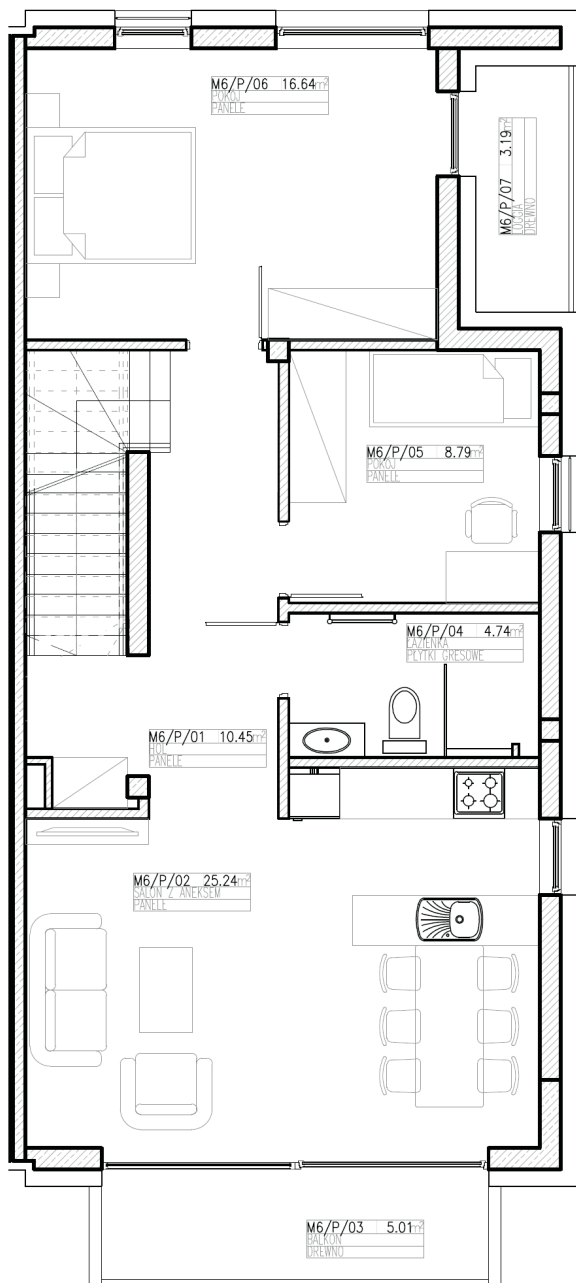

## B6 M2

Układ osiedla

POZIOM 1

PODDASZE

# APARTAMENTY RZEPICHY

KAMERALNE OSIEDLE U PODNÓŻA LASU WOLSKIEGO  
ul.Rzepichy - Wola Justowska, Kraków

KKD WOLA

Nr mieszkania	B6 M2
Piętro	Parter
Cena za m2	x
Powierzchnia	107 m2
Liczba pokoi	5
Ogród / Taras	- / +
Balkon	+
Parking / Garaż	2 x / -
Cena	x

## POZIOM 1

Pokój	16.64 m <sup>2</sup>
Pokój	8.79 m <sup>2</sup>
Łazienka	4.75 m <sup>2</sup>
Salon z aneksem	25.24 m <sup>2</sup>
Loggia	3.19 m <sup>2</sup>
Hol	10.45 m <sup>2</sup>
Balkon	5.01 m <sup>2</sup>

## PODDASZE

Pokój	11.47 m <sup>2</sup>
Pokój	9.22 m <sup>2</sup>
Łazienka	6.93 m <sup>2</sup>
Korytarz	5.64 m <sup>2</sup>
Pom. techniczne	1.55 m <sup>2</sup>
Kl. schodowa	5.88 m <sup>2</sup>
Taras / Taras	5.15 / 5.15 m <sup>2</sup>