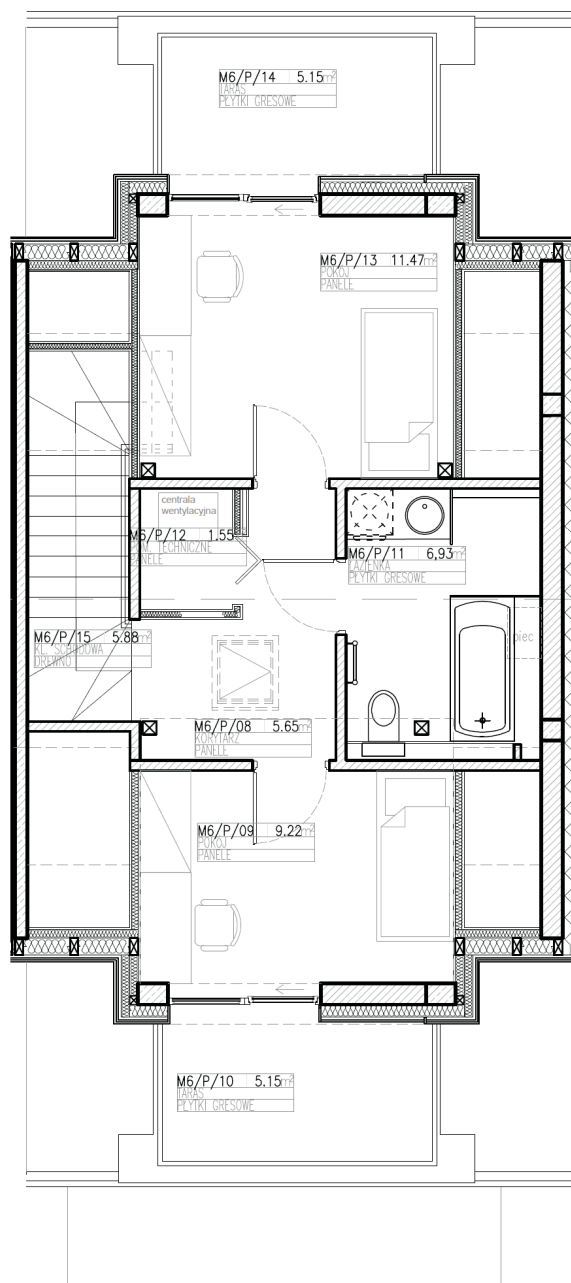

## B6 M2

Układ osiedla

POZIOM 1

PODDASZE

# APARTAMENTY RZEPICHY

KAMERALNE OSIEDLE U PODNÓŻA LASU WOLSKIEGO  
ul.Rzepichy - Wola Justowska, Kraków

KKD WOLA

Nr mieszkania	B6 M2
Piętro	Parter
Cena za m2	x
Powierzchnia	107 m2
Liczba pokoi	5
Ogród / Taras	- / +
Balkon	+
Parking / Garaż	2 x / -
Cena	x

## POZIOM 1

Pokój	16.64 m <sup>2</sup>
Pokój	8.79 m <sup>2</sup>
Łazienka	4.75 m <sup>2</sup>
Salon z aneksem	25.24 m <sup>2</sup>
Loggia	3.19 m <sup>2</sup>
Hol	10.45 m <sup>2</sup>
Balkon	5.01 m <sup>2</sup>

## PODDASZE

Pokój	11.47 m <sup>2</sup>
Pokój	9.22 m <sup>2</sup>
Łazienka	6.93 m <sup>2</sup>
Korytarz	5.64 m <sup>2</sup>
Pom. techniczne	1.55 m <sup>2</sup>
Kl. schodowa	5.88 m <sup>2</sup>
Taras / Taras	5.15 / 5.15 m <sup>2</sup>