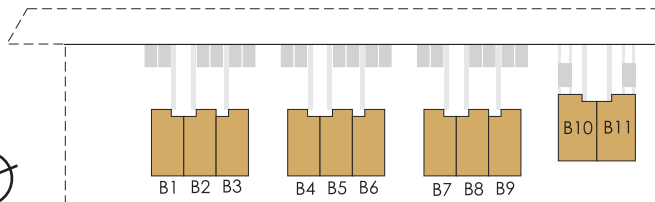

APARTAMENTY RZEPICHY

KAMERALNE OSIEDLE U PODNÓŻA LASU WOLSKIEGO
ul.Rzepichy - Wola Justowska, Kraków

B7 M2

Układ osiedla

POZIOM 1

PODDASZE

APARTAMENTY RZEPICHY

KAMERALNE OSIEDLE U PODNÓŻA LASU WOLSKIEGO
ul.Rzepichy - Wola Justowska, Kraków

KKD WOLA

Nr mieszkania	B7M2
Piętro	Parter
Cena za m2	x
Powierzchnia	107 m2
Liczba pokoi	5
Ogród / Taras	- / +
Balkon	+
Parking / Garaż	2 x / -
Cena	x

Układ osiedla

POZIOM 1

Pokój	16.64 m ²
Pokój	8.79 m ²
Łazienka	4.75 m ²
Salon z aneksem	25.25 m ²
Loggia	3.19 m ²
Hol	10.44 m ²
Balkon	5.01 m ²