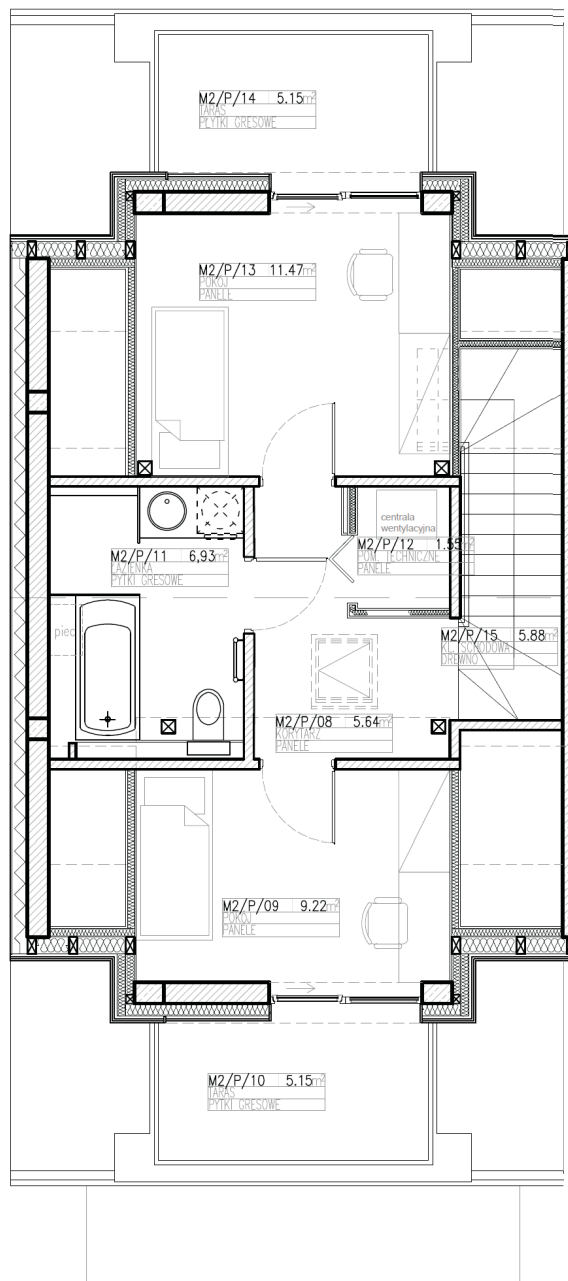

APARTAMENTY RZEPICHY

KAMERALNE OSIEDLE U PODNÓŻA LASU WOLSKIEGO
ul.Rzepichy - Wola Justowska, Kraków

B7 M2

Układ osiedla

POZIOM 1

PODDASZE

APARTAMENTY RZEPICHY

KAMERALNE OSIEDLE U PODNÓŻA LASU WOLSKIEGO
ul.Rzepichy - Wola Justowska, Kraków

KKD WOLA

Nr mieszkania	B7M2
Piętro	Parter
Cena za m2	x
Powierzchnia	107 m2
Liczba pokoi	5
Ogród / Taras	- / +
Balkon	+
Parking / Garaż	2 x / -
Cena	x

Układ osiedla

POZIOM 1

Pokój	16.64 m ²
Pokój	8.79 m ²
Łazienka	4.75 m ²
Salon z aneksem	25.25 m ²
Loggia	3.19 m ²
Hol	10.44 m ²
Balkon	5.01 m ²

PODDASZE

Pokój	11.47 m ²
Pokój	9.22 m ²
Łazienka	6.93 m ²
Korytarz	5.64 m ²
Pom. techniczne	1.55 m ²
Kl. schodowa	5.88 m ²
Taras / Taras	5.15 / 5.15 m ²