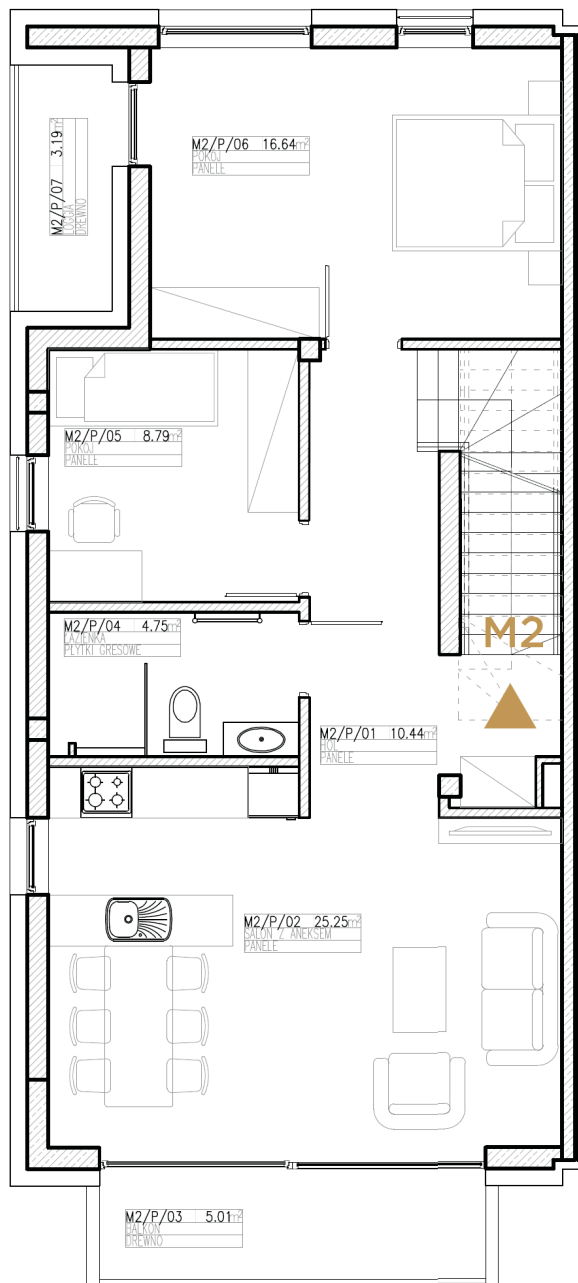

APARTAMENTY RZEPICHY

KAMERALNE OSIEDLE U PODNÓŻA LASU WOLSKIEGO
ul.Rzepichy - Wola Justowska, Kraków

B7 M2

Układ osiedla

POZIOM 1

PODDASZE

APARTAMENTY RZEPICHY

KAMERALNE OSIEDLE U PODNÓŻA LASU WOLSKIEGO
ul.Rzepichy - Wola Justowska, Kraków

KKD WOLA

Nr mieszkania	B7M2
Piętro	Parter
Cena za m2	x
Powierzchnia	107 m2
Liczba pokoi	5
Ogród / Taras	- / +
Balkon	+
Parking / Garaż	2 x / -
Cena	x

Układ osiedla

POZIOM 1

Pokój	16.64 m ²
Pokój	8.79 m ²
Łazienka	4.75 m ²
Salon z aneksem	25.25 m ²
Loggia	3.19 m ²
Hol	10.44 m ²
Balkon	5.01 m ²

PODDASZE

Pokój	11.47 m ²
Pokój	9.22 m ²
Łazienka	6.93 m ²
Korytarz	5.64 m ²
Pom. techniczne	1.55 m ²
Kl. schodowa	5.88 m ²
Taras / Taras	5.15 / 5.15 m ²