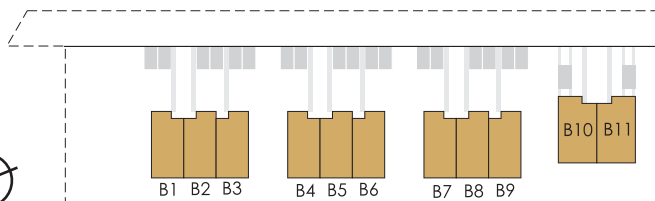

APARTAMENTY RZEPICHY

KAMERALNE OSIEDLE U PODNÓŻA LASU WOLSKIEGO
ul.Rzepichy - Wola Justowska, Kraków

B7 M2

Układ osiedla

POZIOM 1

PODDASZE

APARTAMENTY RZEPICHY

KAMERALNE OSIEDLE U PODNÓŻA LASU WOLSKIEGO
ul.Rzepichy - Wola Justowska, Kraków

KKD WOLA

Nr mieszkania	B7M2
Piętro	Parter
Cena za m2	x
Powierzchnia	107 m2
Liczba pokoi	5
Ogród / Taras	- / +
Balkon	+
Parking / Garaż	2 x / -
Cena	x

Układ osiedla

POZIOM 1

Pokój	16.64 m ²
Pokój	8.79 m ²
Łazienka	4.75 m ²
Salon z aneksem	25.25 m ²
Loggia	3.19 m ²
Hol	10.44 m ²
Balkon	5.01 m ²