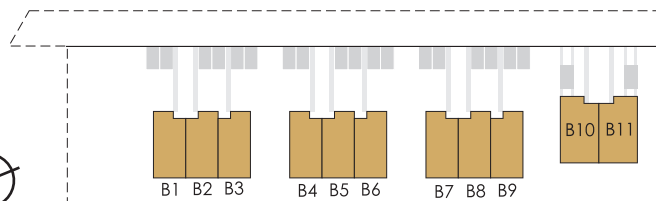

## B8 M2

Układ osiedla

POZIOM 1

PODDASZE

# APARTAMENTY RZEPICHY

KAMERALNE OSIEDLE U PODNÓŻA LASU WOLSKIEGO  
ul.Rzepichy - Wola Justowska, Kraków

KKD WOLA

Nr mieszkania	B8 M2
Piętro	Parter
Cena za m2	x
Powierzchnia	106 m2
Liczba pokoi	5
Ogród / Taras	- / +
Balkon	+
Parking / Garaż	2 x / -
Cena	x