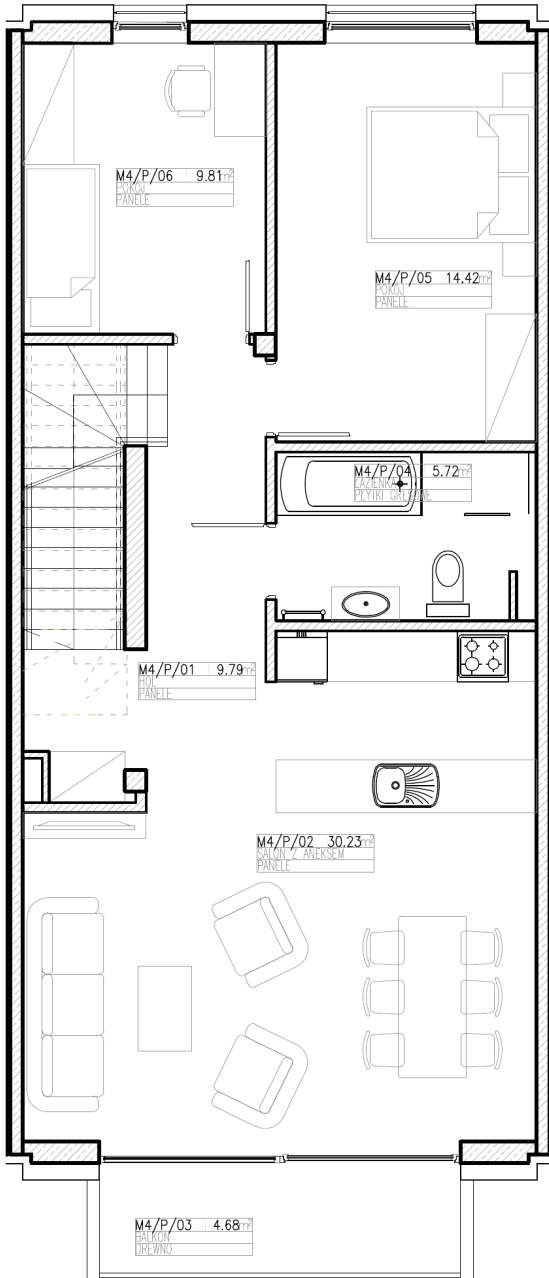

## B8 M2

Układ osiedla

POZIOM 1

PODDASZE

# APARTAMENTY RZEPICHY

KAMERALNE OSIEDLE U PODNÓŻA LASU WOLSKIEGO  
ul.Rzepichy - Wola Justowska, Kraków

KKD WOLA

Nr mieszkania	B8 M2
Piętro	Parter
Cena za m2	x
Powierzchnia	106 m2
Liczba pokoi	5
Ogród / Taras	- / +
Balkon	+
Parking / Garaż	2 x / -
Cena	x

## POZIOM 1

Pokój	14.42 m <sup>2</sup>
Pokój	9.81 m <sup>2</sup>
Łazienka	5.72 m <sup>2</sup>
Salon z aneksem	30.22 m <sup>2</sup>
Loggia	x
Hol	9.79 m <sup>2</sup>
Balkon	4.68 m <sup>2</sup>

## PODDASZE

Pokój	10.58 m <sup>2</sup>
Pokój	9.22 m <sup>2</sup>
Łazienka	4.63 m <sup>2</sup>
Korytarz	7.06 m <sup>2</sup>
Pom. techniczne	1.55 m <sup>2</sup>
Kl. schodowa	5.88 m <sup>2</sup>
Taras / Taras	4.70 / 4.70 m <sup>2</sup>