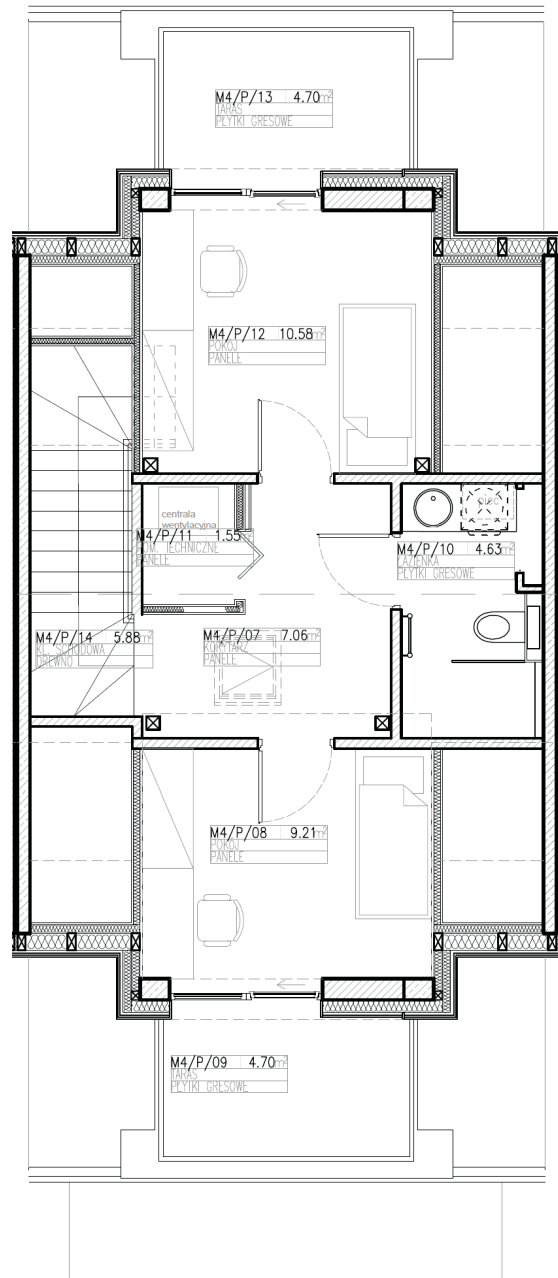

## B8 M2

Układ osiedla

POZIOM 1

PODDASZE

# APARTAMENTY RZEPICHY

KAMERALNE OSIEDLE U PODNÓŻA LASU WOLSKIEGO  
ul.Rzepichy - Wola Justowska, Kraków

KKD WOLA

Nr mieszkania	B8 M2
Piętro	Parter
Cena za m2	x
Powierzchnia	106 m2
Liczba pokoi	5
Ogród / Taras	- / +
Balkon	+
Parking / Garaż	2 x / -
Cena	x

## POZIOM 1

Pokój	14.42 m <sup>2</sup>
Pokój	9.81 m <sup>2</sup>
Łazienka	5.72 m <sup>2</sup>
Salon z aneksem	30.22 m <sup>2</sup>
Loggia	x
Hol	9.79 m <sup>2</sup>
Balkon	4.68 m <sup>2</sup>

## PODDASZE

Pokój	10.58 m <sup>2</sup>
Pokój	9.22 m <sup>2</sup>
Łazienka	4.63 m <sup>2</sup>
Korytarz	7.06 m <sup>2</sup>
Pom. techniczne	1.55 m <sup>2</sup>
Kl. schodowa	5.88 m <sup>2</sup>
Taras / Taras	4.70 / 4.70 m <sup>2</sup>