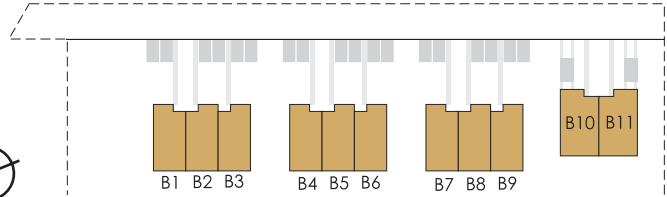

## B8 M2

Układ osiedla

POZIOM 1

PODDASZE

## POZIOM 1

Pokój	14.42 m <sup>2</sup>
Pokój	9.81 m <sup>2</sup>
Łazienka	5.72 m <sup>2</sup>
Salon z aneksem	30.22 m <sup>2</sup>
Loggia	x
Hol	9.79 m <sup>2</sup>
Balkon	4.68 m <sup>2</sup>