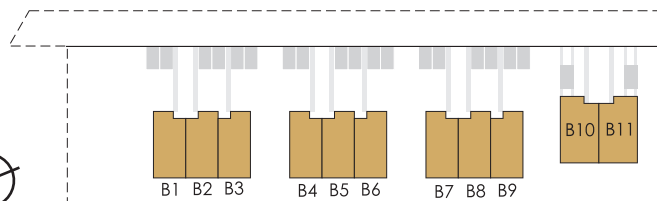

APARTAMENTY RZEPICHY

KAMERALNE OSIEDLE U PODNÓŻA LASU WOLSKIEGO
ul.Rzepichy - Wola Justowska, Kraków

B9 M2

Układ osiedla

POZIOM 1

PODDASZE

APARTAMENTY RZEPICHY

KAMERALNE OSIEDLE U PODNÓŻA LASU WOLSKIEGO
ul.Rzepichy - Wola Justowska, Kraków

KKD WOLA

Nr mieszkania	B9 M2
Piętro	Parter
Cena za m2	x
Powierzchnia	107 m2
Liczba pokoi	5
Ogród / Taras	- / +
Balkon	+
Parking / Garaż	2 x / -
Cena	x

Układ osiedla

POZIOM 1

Pokój	16.64 m ²
Pokój	8.79 m ²
Łazienka	4.75 m ²
Salon z aneksem	25.24 m ²
Loggia	3.19 m ²
Hol	10.45 m ²
Balkon	5.01 m ²