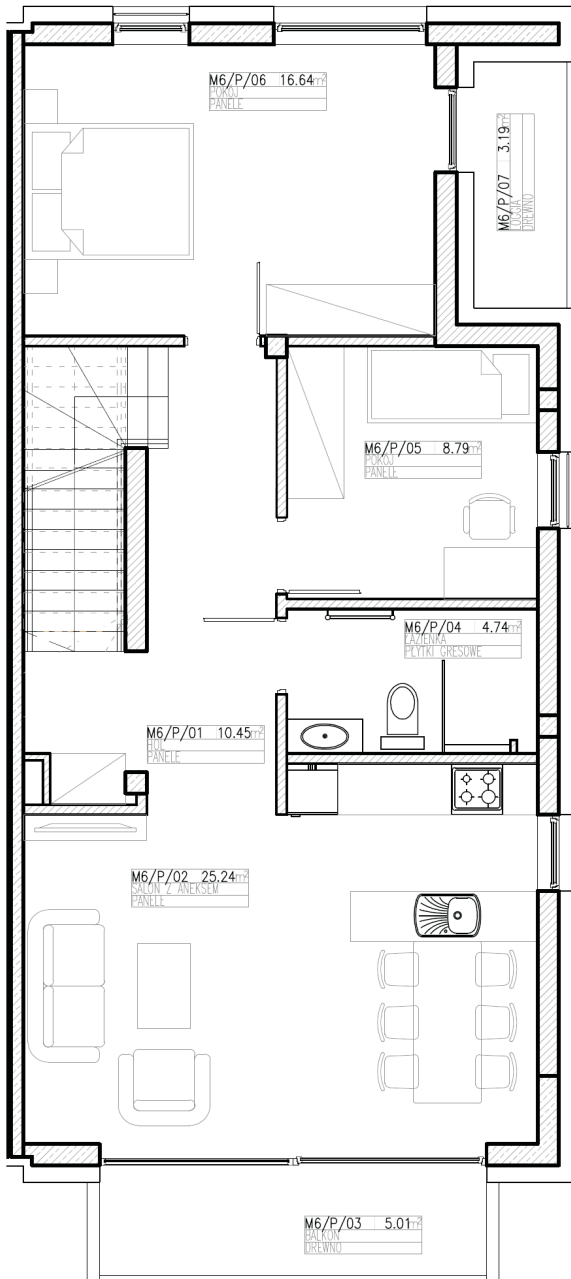

APARTAMENTY RZEPICHY

KAMERALNE OSIEDLE U PODNÓŻA LASU WOLSKIEGO
ul.Rzepichy - Wola Justowska, Kraków

B9 M2

Układ osiedla

POZIOM 1

PODDASZE

APARTAMENTY RZEPICHY

KAMERALNE OSIEDLE U PODNÓŻA LASU WOLSKIEGO
ul.Rzepichy - Wola Justowska, Kraków

KKD WOLA

Nr mieszkania	B9 M2
Piętro	Parter
Cena za m2	x
Powierzchnia	107 m2
Liczba pokoi	5
Ogród / Taras	- / +
Balkon	+
Parking / Garaż	2 x / -
Cena	x

Układ osiedla

POZIOM 1

Pokój	16.64 m ²
Pokój	8.79 m ²
Łazienka	4.75 m ²
Salon z aneksem	25.24 m ²
Loggia	3.19 m ²
Hol	10.45 m ²
Balkon	5.01 m ²

PODDASZE

Pokój	11.47 m ²
Pokój	9.22 m ²
Łazienka	6.93 m ²
Korytarz	5.64 m ²
Pom. techniczne	1.55 m ²
Kl. schodowa	5.88 m ²
Taras / Taras	5.15 / 5.15 m ²