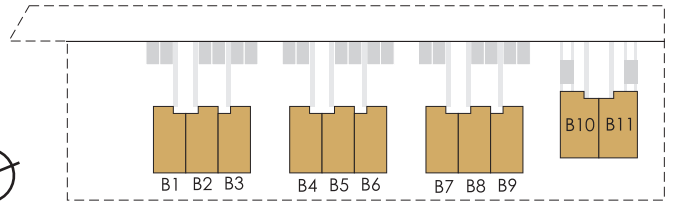

APARTAMENTY RZEPICHY

KAMERALNE OSIEDLE U PODNÓŻA LASU WOLSKIEGO
ul.Rzepichy - Wola Justowska, Kraków

B9 M2

Układ osiedla

POZIOM 1

PODDASZE

APARTAMENTY RZEPICHY

KAMERALNE OSIEDLE U PODNÓŻA LASU WOLSKIEGO
ul.Rzepichy - Wola Justowska, Kraków

KKD WOLA

Nr mieszkania	B9 M2
Piętro	Parter
Cena za m2	x
Powierzchnia	107 m2
Liczba pokoi	5
Ogród / Taras	- / +
Balkon	+
Parking / Garaż	2 x / -
Cena	x

Układ osiedla

POZIOM 1

Pokój	16.64 m ²
Pokój	8.79 m ²
Łazienka	4.75 m ²
Salon z aneksem	25.24 m ²
Loggia	3.19 m ²
Hol	10.45 m ²
Balkon	5.01 m ²

PODDASZE

Pokój	11.47 m ²
Pokój	9.22 m ²
Łazienka	6.93 m ²
Korytarz	5.64 m ²
Pom. techniczne	1.55 m ²
Kl. schodowa	5.88 m ²
Taras / Taras	5.15 / 5.15 m ²