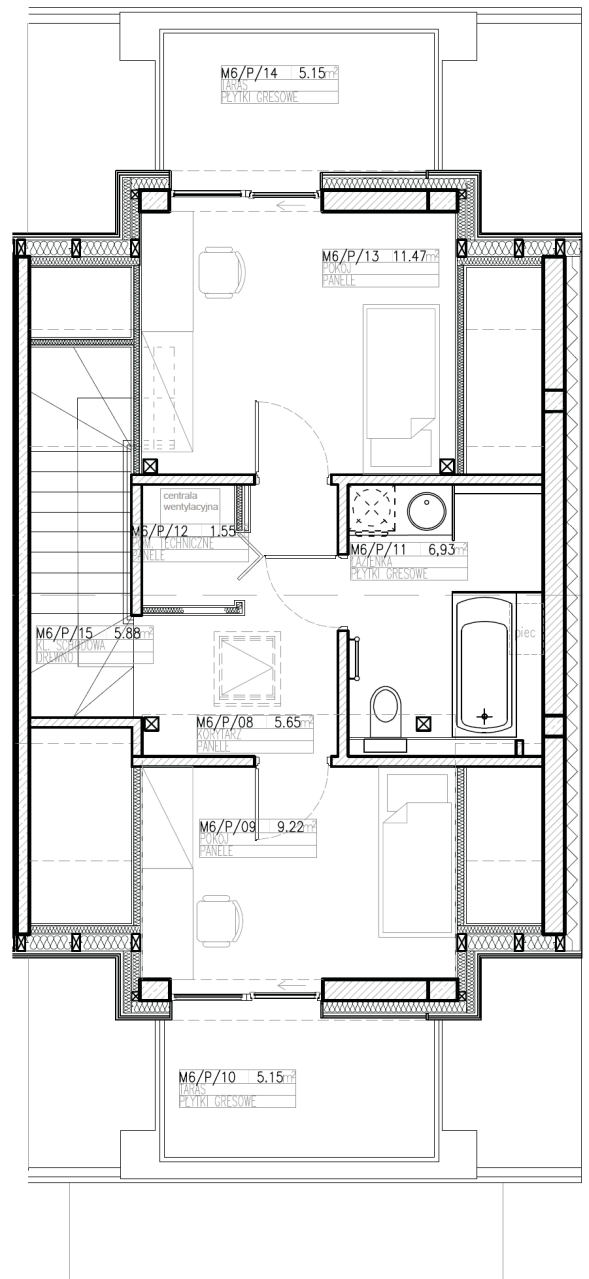

APARTAMENTY RZEPICHY

KAMERALNE OSIEDLE U PODNÓŻA LASU WOLSKIEGO
ul.Rzepichy - Wola Justowska, Kraków

B9 M2

Układ osiedla

POZIOM 1

PODDASZE

APARTAMENTY RZEPICHY

KAMERALNE OSIEDLE U PODNÓŻA LASU WOLSKIEGO
ul.Rzepichy - Wola Justowska, Kraków

KKD WOLA

Nr mieszkania	B9 M2
Piętro	Parter
Cena za m2	x
Powierzchnia	107 m2
Liczba pokoi	5
Ogród / Taras	- / +
Balkon	+
Parking / Garaż	2 x / -
Cena	x

Układ osiedla

POZIOM 1

Pokój	16.64 m ²
Pokój	8.79 m ²
Łazienka	4.75 m ²
Salon z aneksem	25.24 m ²
Loggia	3.19 m ²
Hol	10.45 m ²
Balkon	5.01 m ²

PODDASZE

Pokój	11.47 m ²
Pokój	9.22 m ²
Łazienka	6.93 m ²
Korytarz	5.64 m ²
Pom. techniczne	1.55 m ²
Kl. schodowa	5.88 m ²
Taras / Taras	5.15 / 5.15 m ²